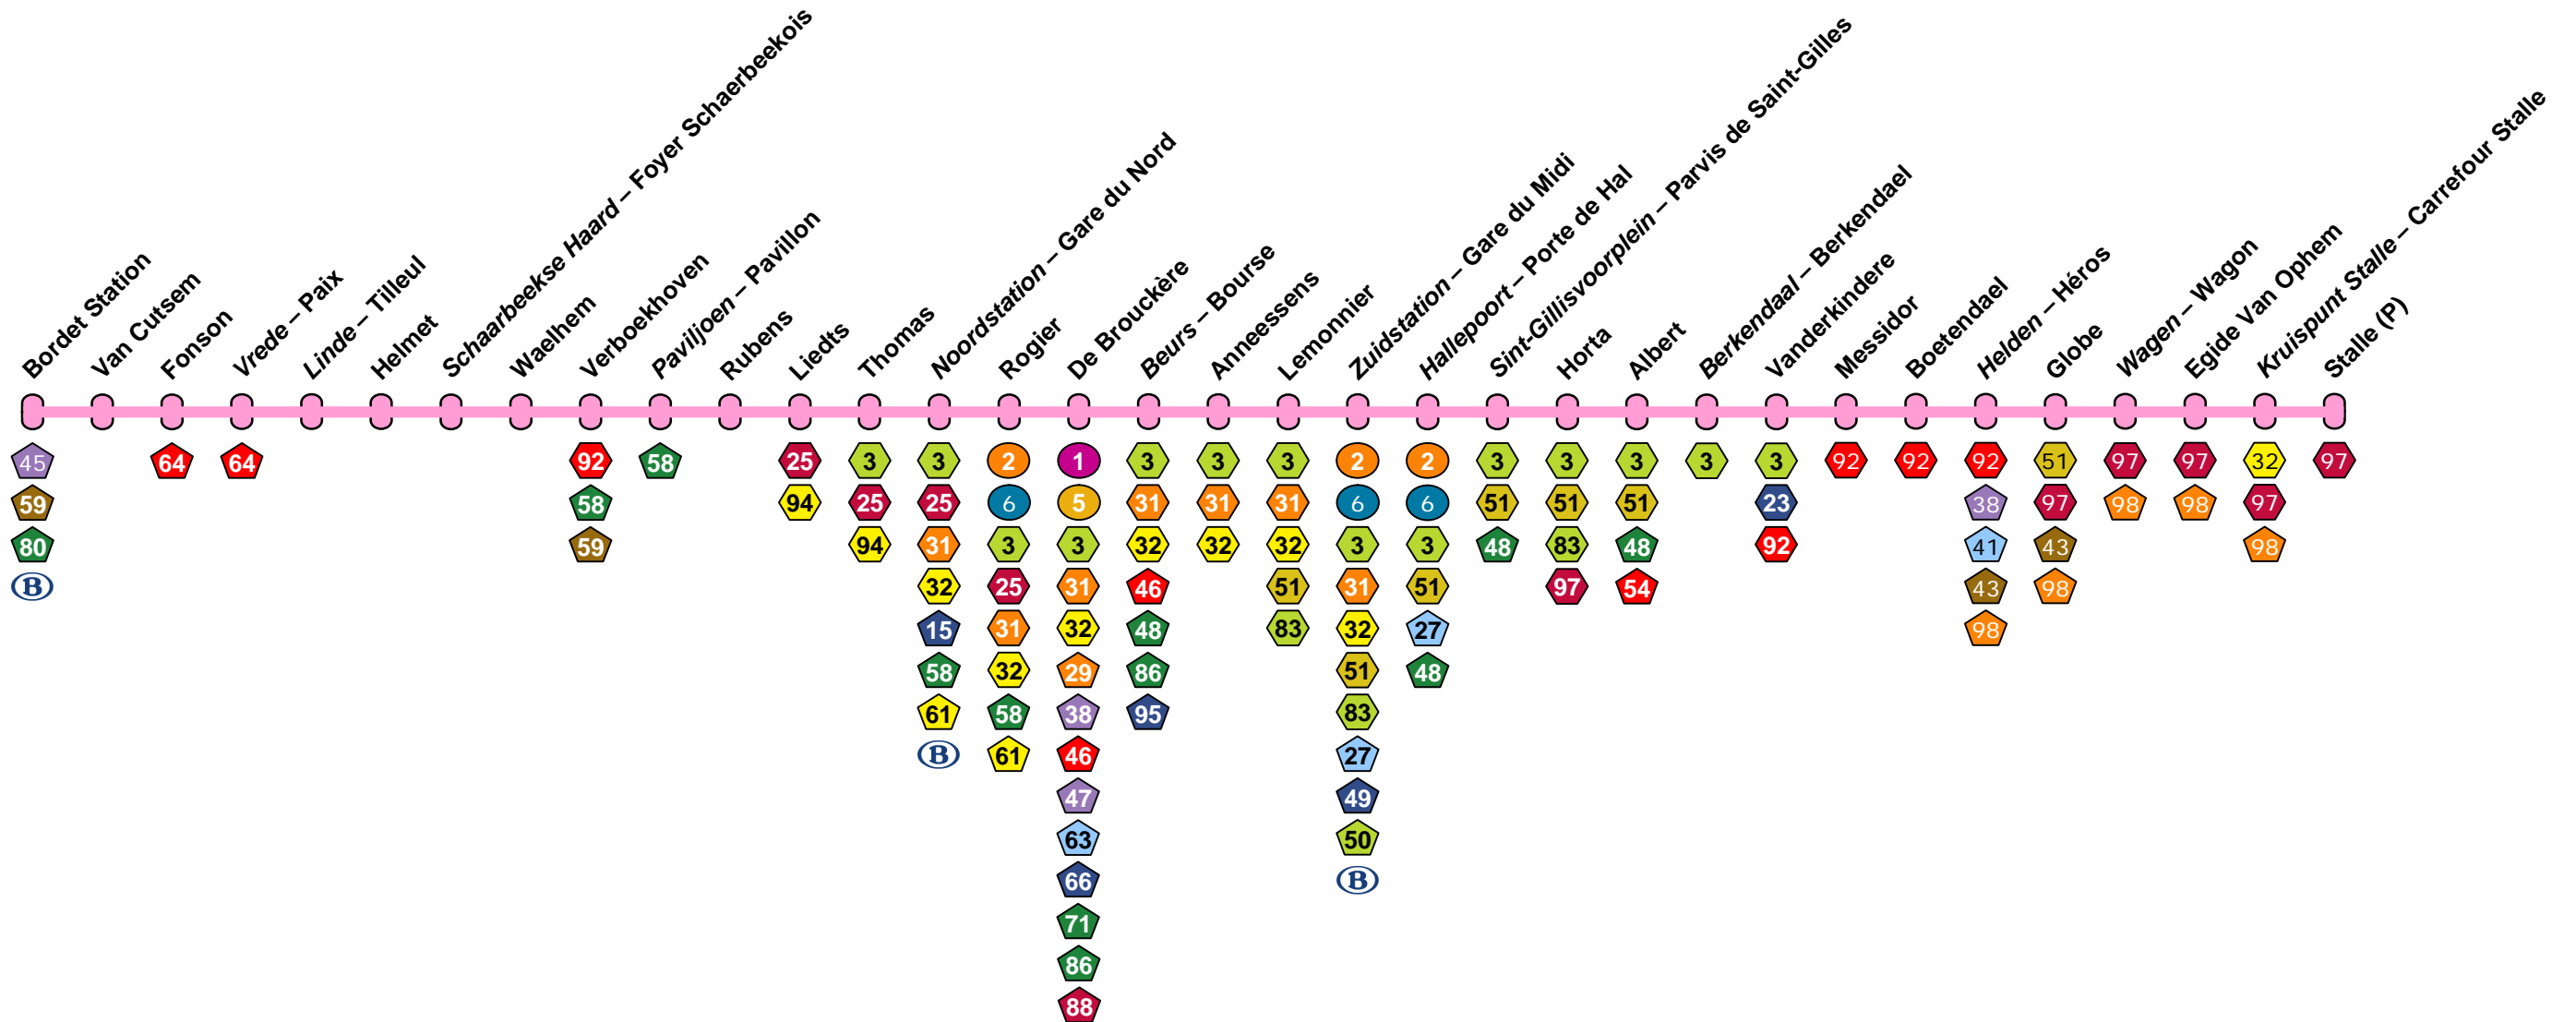

33

Bordet Station
Stalle (P)

De lijn 33 rijdt alleen 's avonds.
La ligne 33 roule uniquement en soirée.