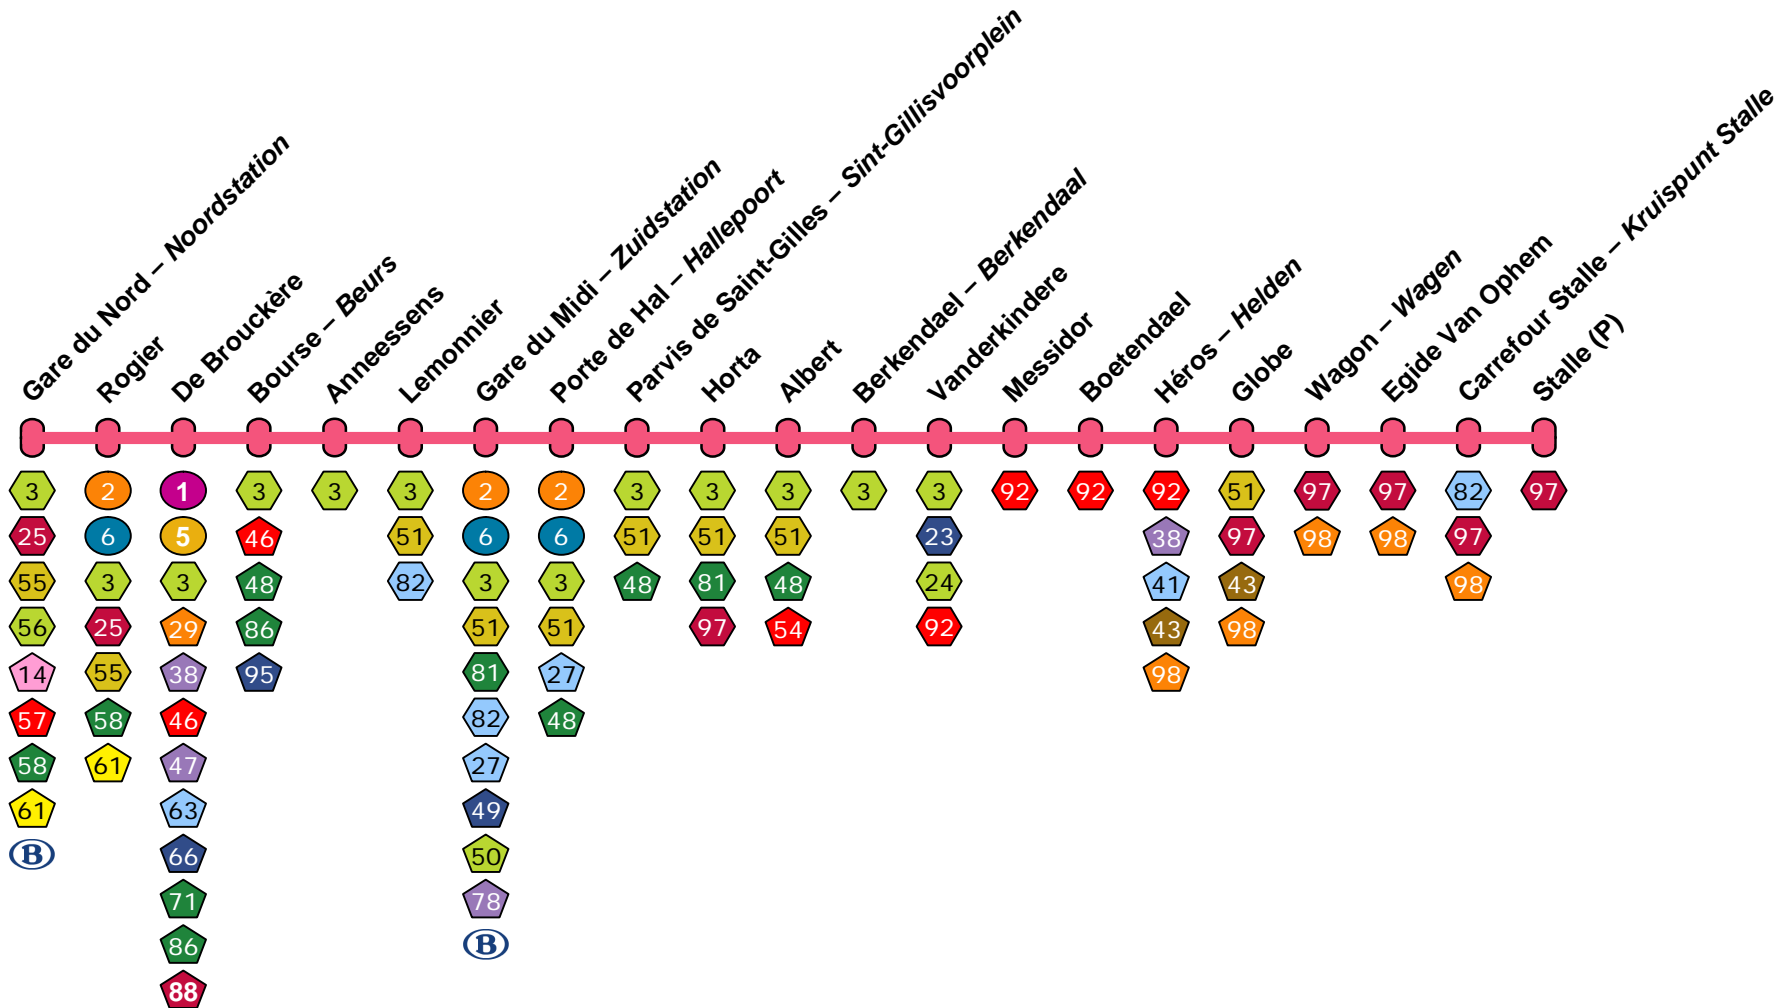

4

Gare du Nord – Noordstation  
Stalle (P)

La ligne 4 ne roule pas en soirée.  
De lijn 4 rijdt niet 's avonds.