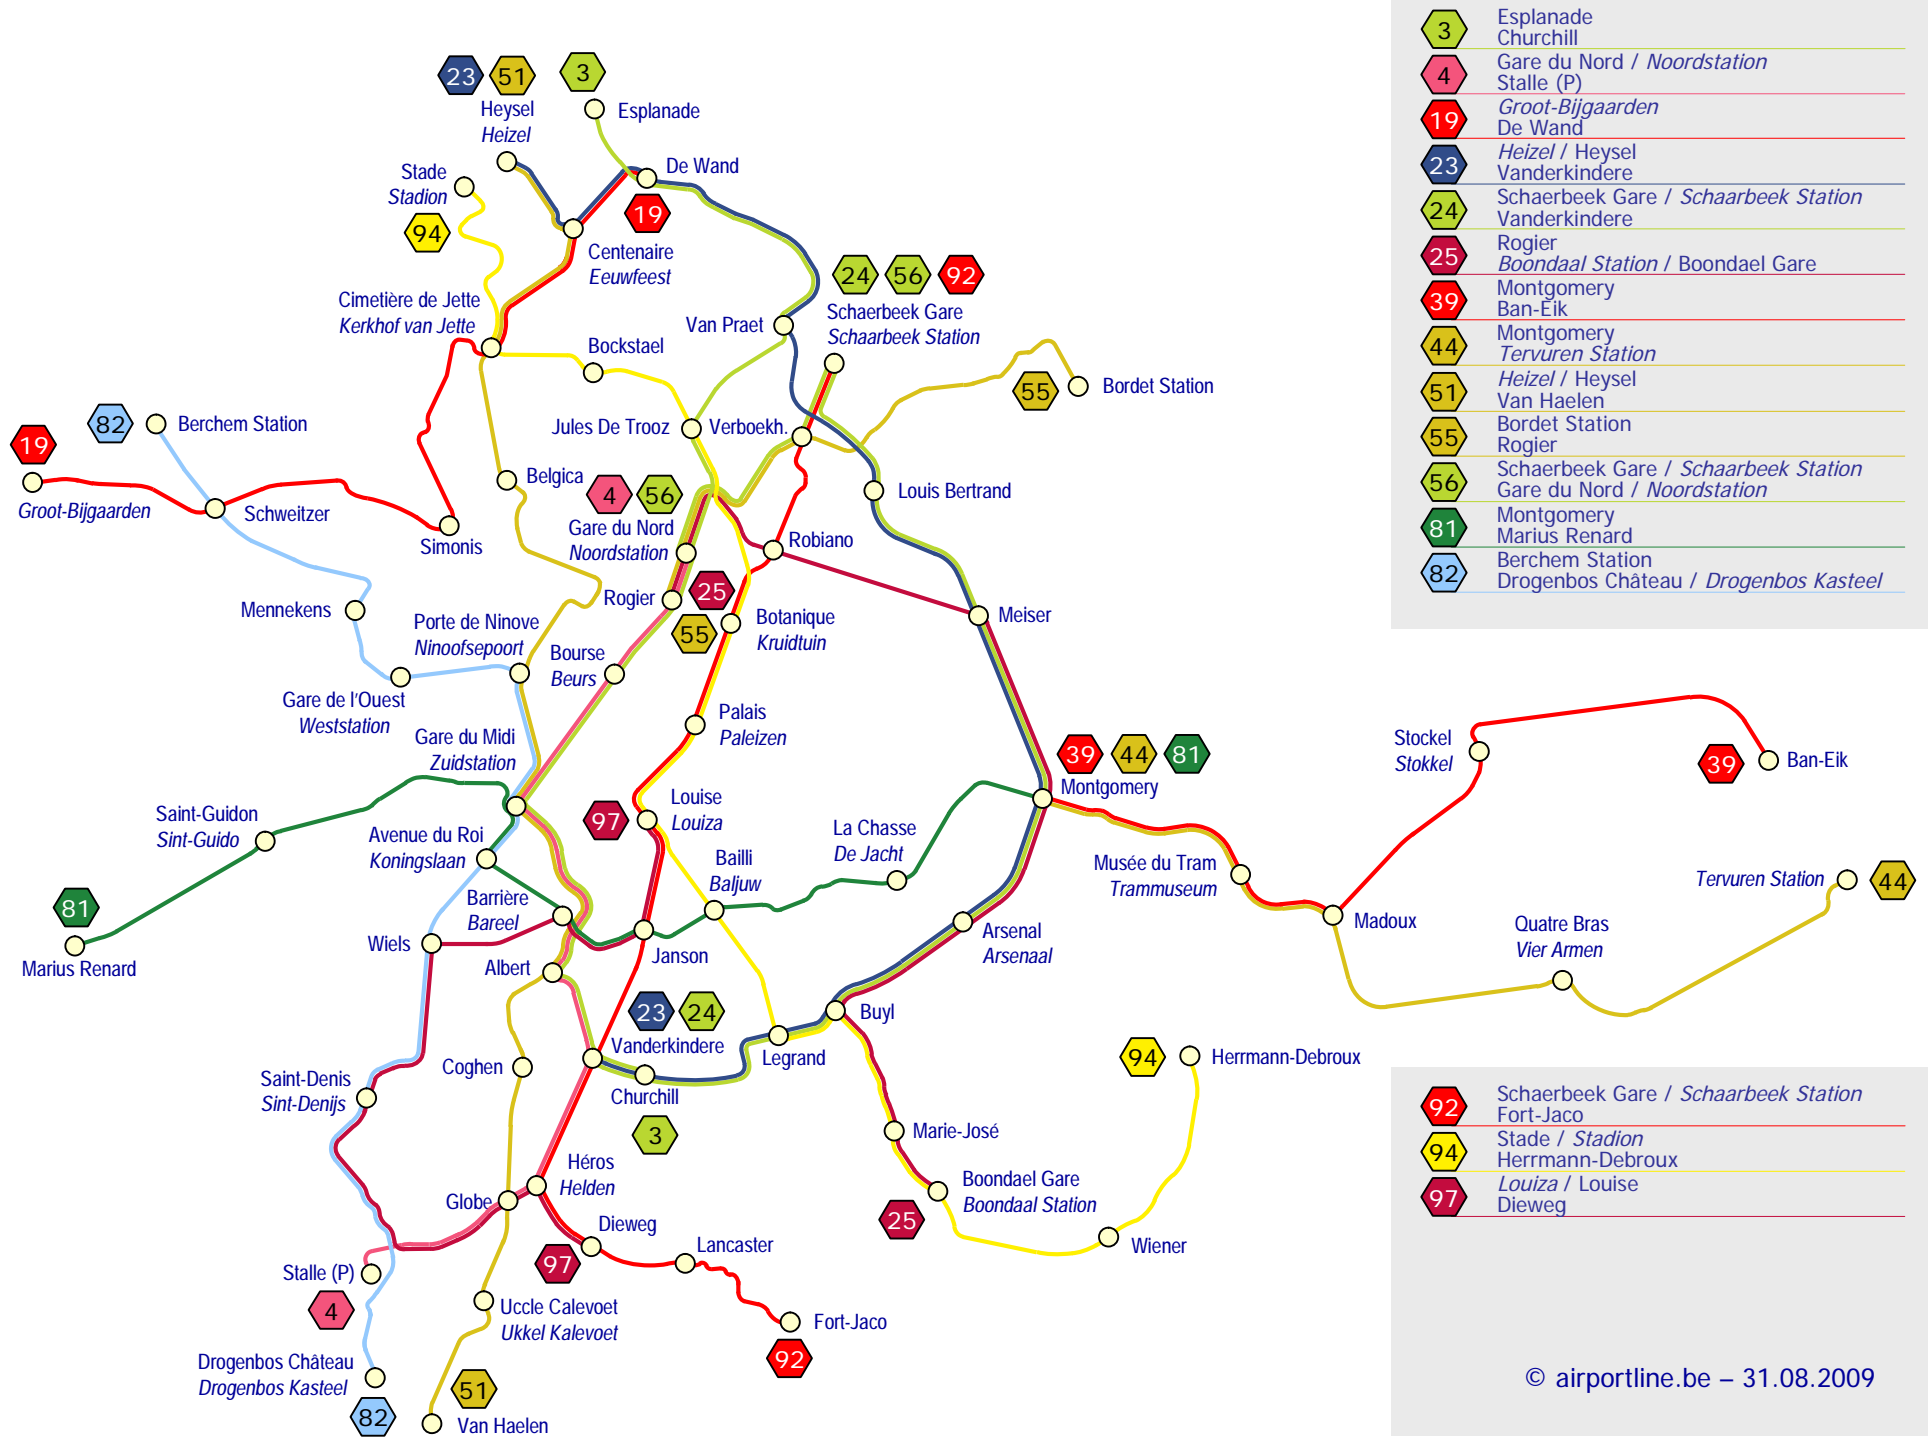

réseau tramway (en journée) / tramnet (overdag)

- 3 Esplanade
Churchill
- 4 Gare du Nord / Noordstation
Stalle (P)
- 19 Groot-Bijgaarden
De Wand
- 23 Heysel / Heysel
Vanderkindere
- 24 Schaerbeek Gare / Schaarbeek Station
Vanderkindere
- 25 Rogier
Boondael Station / Boondael Gare
- 39 Montgomery
Ban-Eik
- 44 Montgomery
Tervuren Station
- 51 Heysel / Heysel
Van Haelen
- 55 Bordet Station
Rogier
- 56 Schaerbeek Gare / Schaarbeek Station
Gare du Nord / Noordstation
- 81 Montgomery
Marius Renard
- 82 Berchem Station
Drogenbos Château / Drogenbos Kasteel

- 92 Schaerbeek Gare / Schaarbeek Station
Fort-Jaco
- 94 Stade / Stadion
Herrmann-Debroux
- 97 Louisa / Louise
Dieweg