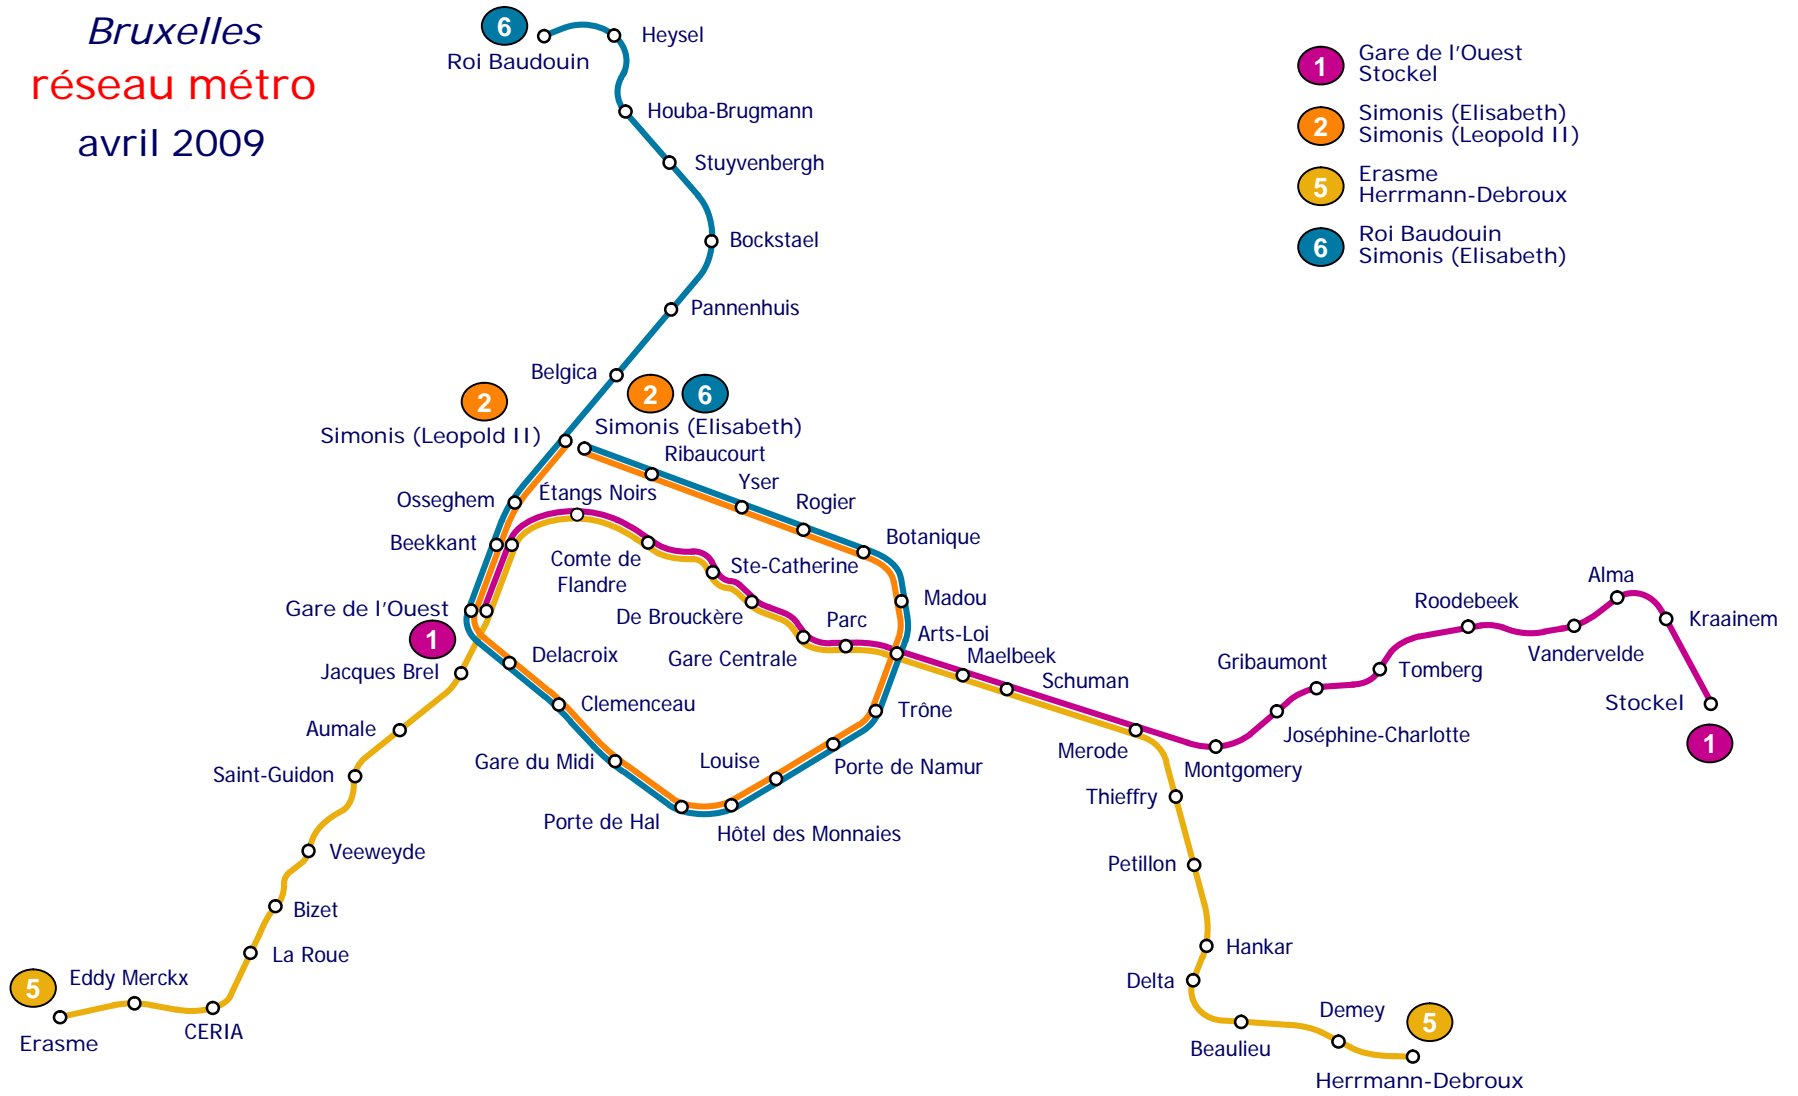

Bruxelles réseau métro avril 2009

- 1 Gare de l'Ouest Stockel
- 2 Simonis (Elisabeth) Simonis (Leopold II)
- 5 Erasme Herrmann-Debroux
- 6 Roi Baudouin Simonis (Elisabeth)