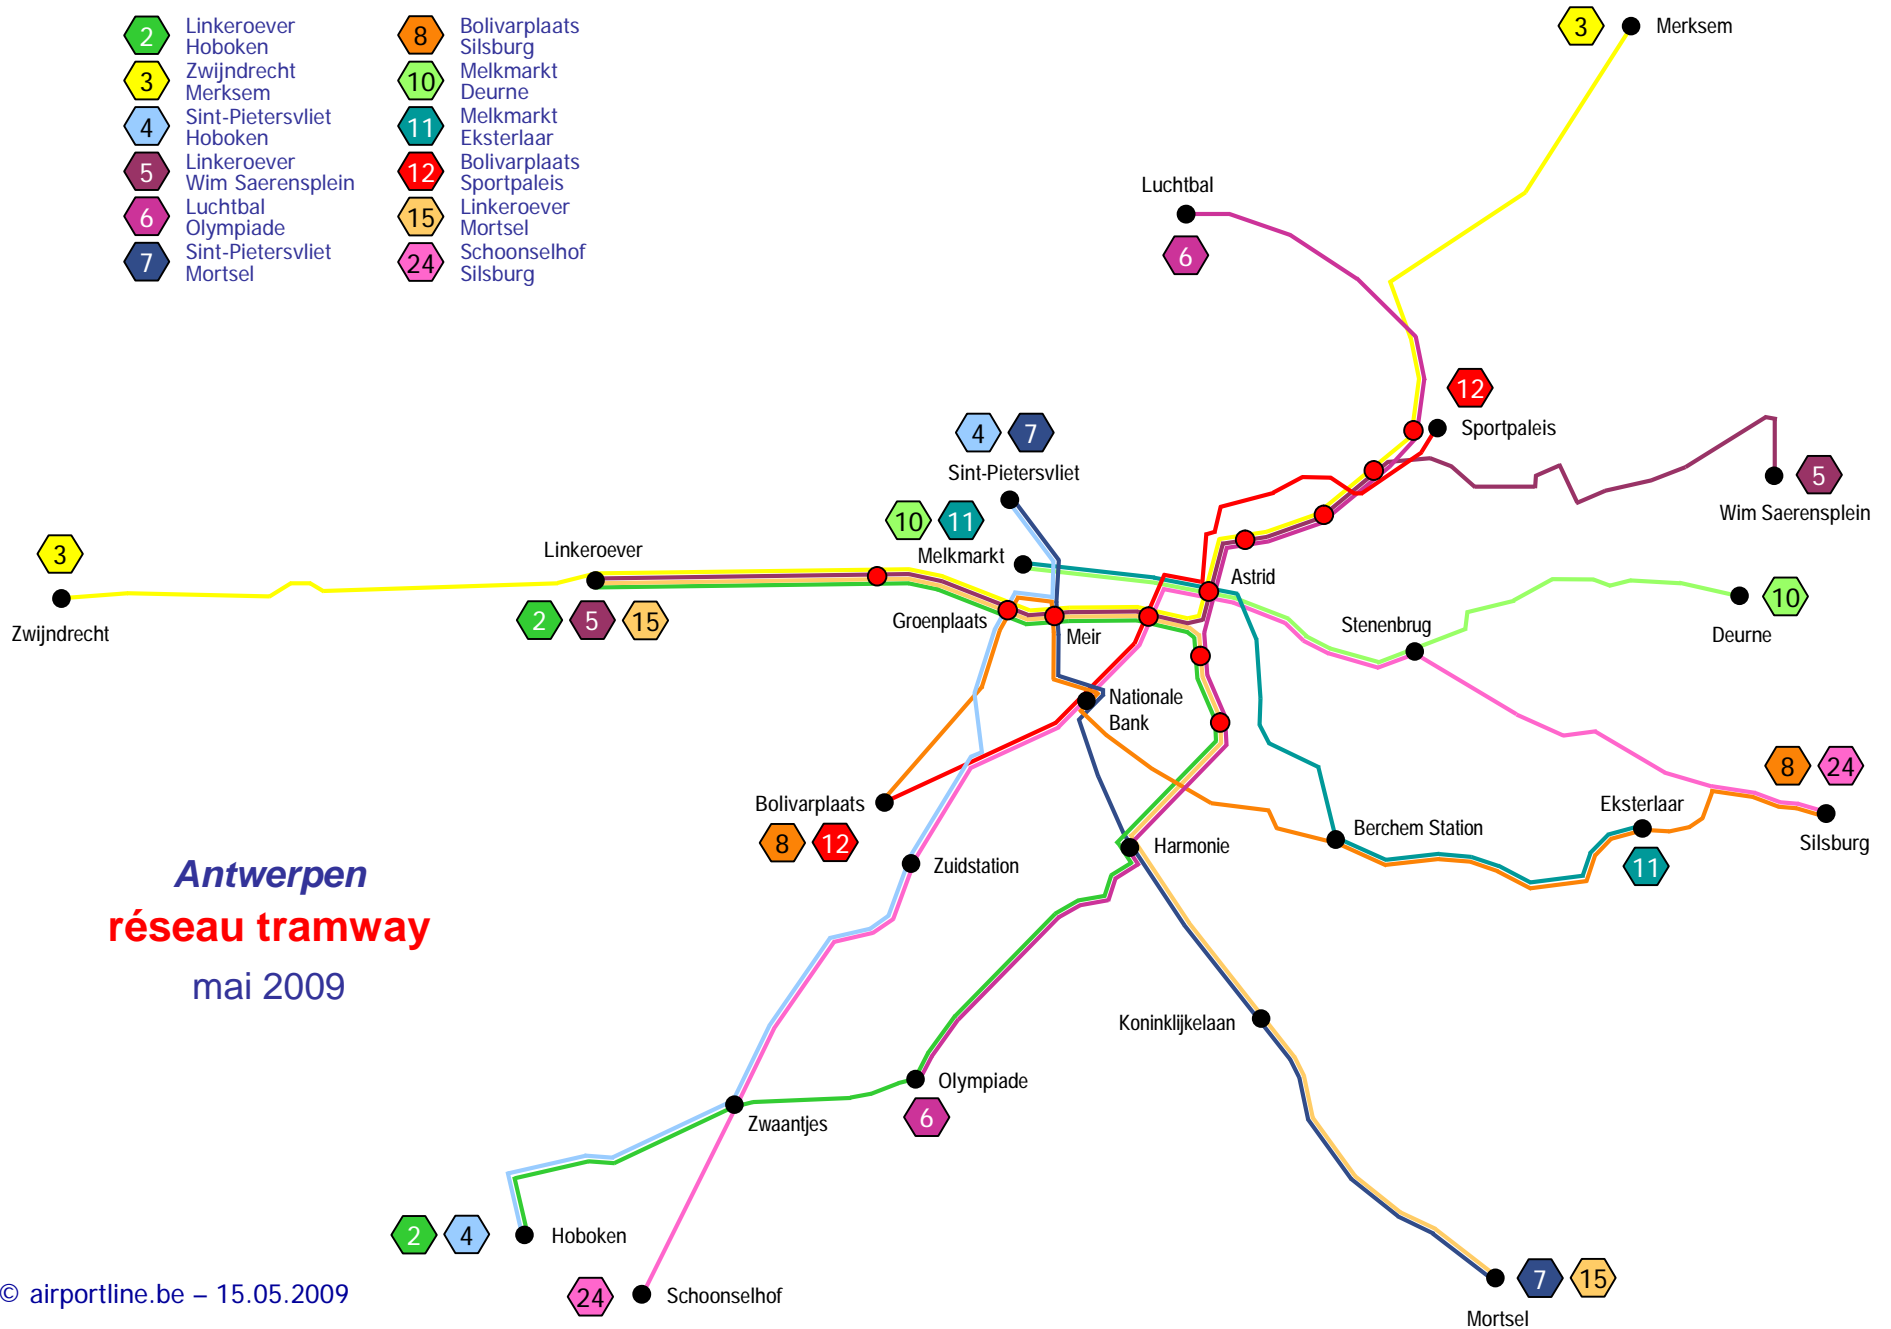

- | | |
|---|---|
|  2 Linkeroever
Hoboken |  8 Bolivarplaats
Silsburg |
|  3 Zwijndrecht
Merksem |  10 Melkmarkt
Deurne |
|  4 Sint-Pietersvliet
Hoboken |  11 Melkmarkt
Eksterlaar |
|  5 Linkeroever
Wim Saerensplein |  12 Bolivarplaats
Sportpaleis |
|  6 Luchtbal
Olympiade |  15 Linkeroever
Mortsel |
|  7 Sint-Pietersvliet
Mortsel |  24 Schoonselhof
Silsburg |

Antwerpen
réseau tramway
mai 2009